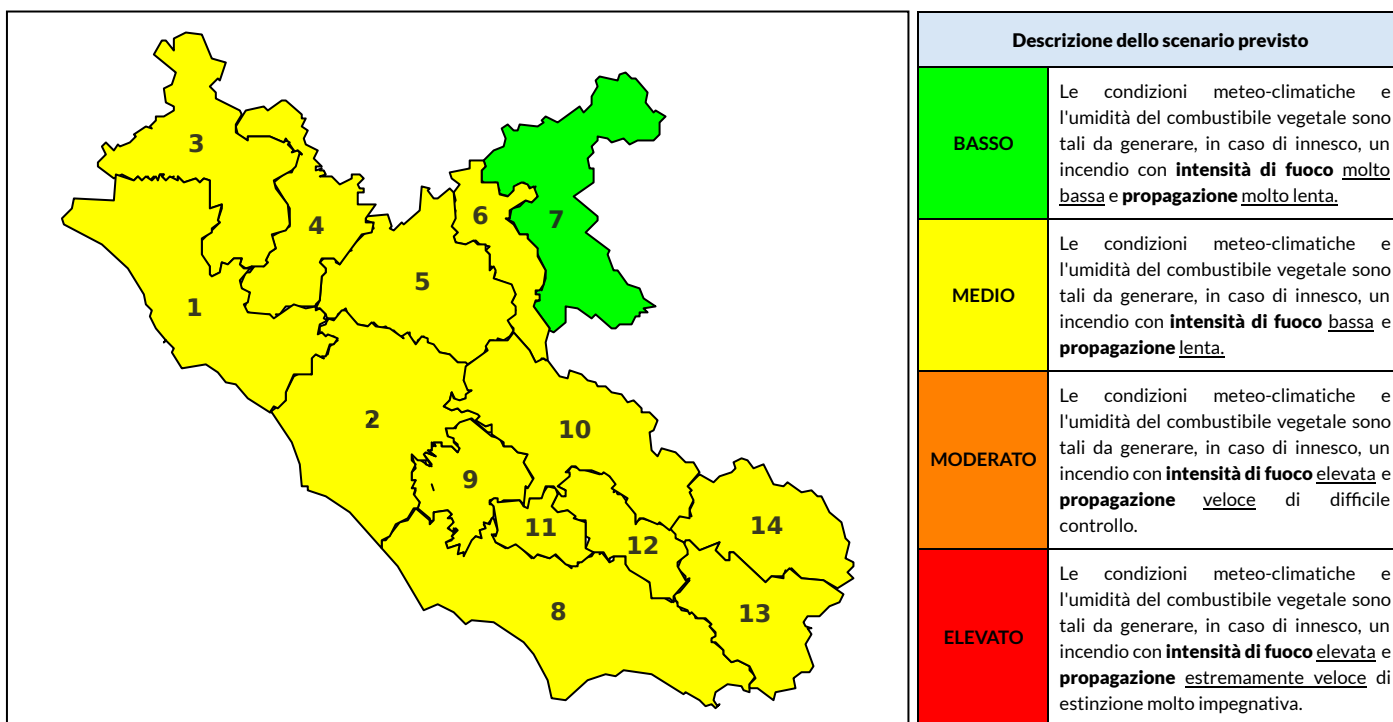

BOLLETTINO DI PERICOLOSITA' DA INCENDI BOSCHIVI

Previsioni per oggi 14-6-2022

Livello di pericolosità da incendio boschivo per Zona di Allerta AIB

Bollettino emesso nel periodo della campagna AIB Lazio sulla base del modello previsionale RISICOLazio, sviluppato in collaborazione con Fondazione CIMA, che fornisce un supporto per la valutazione della Pericolosità da incendio boschivo aggregata sulle Zone di Allerta AIB, approvate come parte integrante del Piano AIB Lazio 2020-2022 con DGR n° 270 del 15/05/2020. Il dettaglio della distribuzione dei Comuni nelle Zone AIB è consultabile al link https://protezionecivile.regione.lazio.it/zone_allerta_aib_comuni/. Le Norme Comportamentali per la popolazione sono consultabili al link https://protezionecivile.regione.lazio.it/norme_comportamentali_aib/.

Zona AIB	1	2	3	4	5	6	7	8	9	10	11	12	13	14
Livello Pericolosità	MEDIO	MEDIO	MEDIO	MEDIO	MEDIO	MEDIO	BASSO	MEDIO	MEDIO	MEDIO	MEDIO	MEDIO	MEDIO	MEDIO

NOTE

BOLLETTINO DI PERICOLOSITA' DA INCENDI BOSCHIVI

Previsioni per domani 15-6-2022

Livello di pericolosità da incendio boschivo per Zona di Allerta AIB

Bollettino emesso nel periodo della campagna AIB Lazio sulla base del modello previsionale RISICOLazio, sviluppato in collaborazione con Fondazione CIMA, che fornisce un supporto per la valutazione della Pericolosità da incendio boschivo aggregata sulle Zone di Allerta AIB, approvate come parte integrante del Piano AIB Lazio 2020-2022 con DGR n° 270 del 15/05/2020. Il dettaglio della distribuzione dei Comuni nelle Zone AIB è consultabile al link https://protezionecivile.regione.lazio.it/zone_allerta_aib_comuni/. Le Norme Comportamentali per la popolazione sono consultabili al link https://protezionecivile.regione.lazio.it/norme_comportamentali_aib/.

Zona AIB	1	2	3	4	5	6	7	8	9	10	11	12	13	14
Livello Pericolosità	MEDIO	MEDIO	MEDIO	MEDIO	MEDIO	MEDIO	BASSO	MEDIO	MEDIO	MEDIO	MEDIO	MEDIO	MEDIO	BASSO